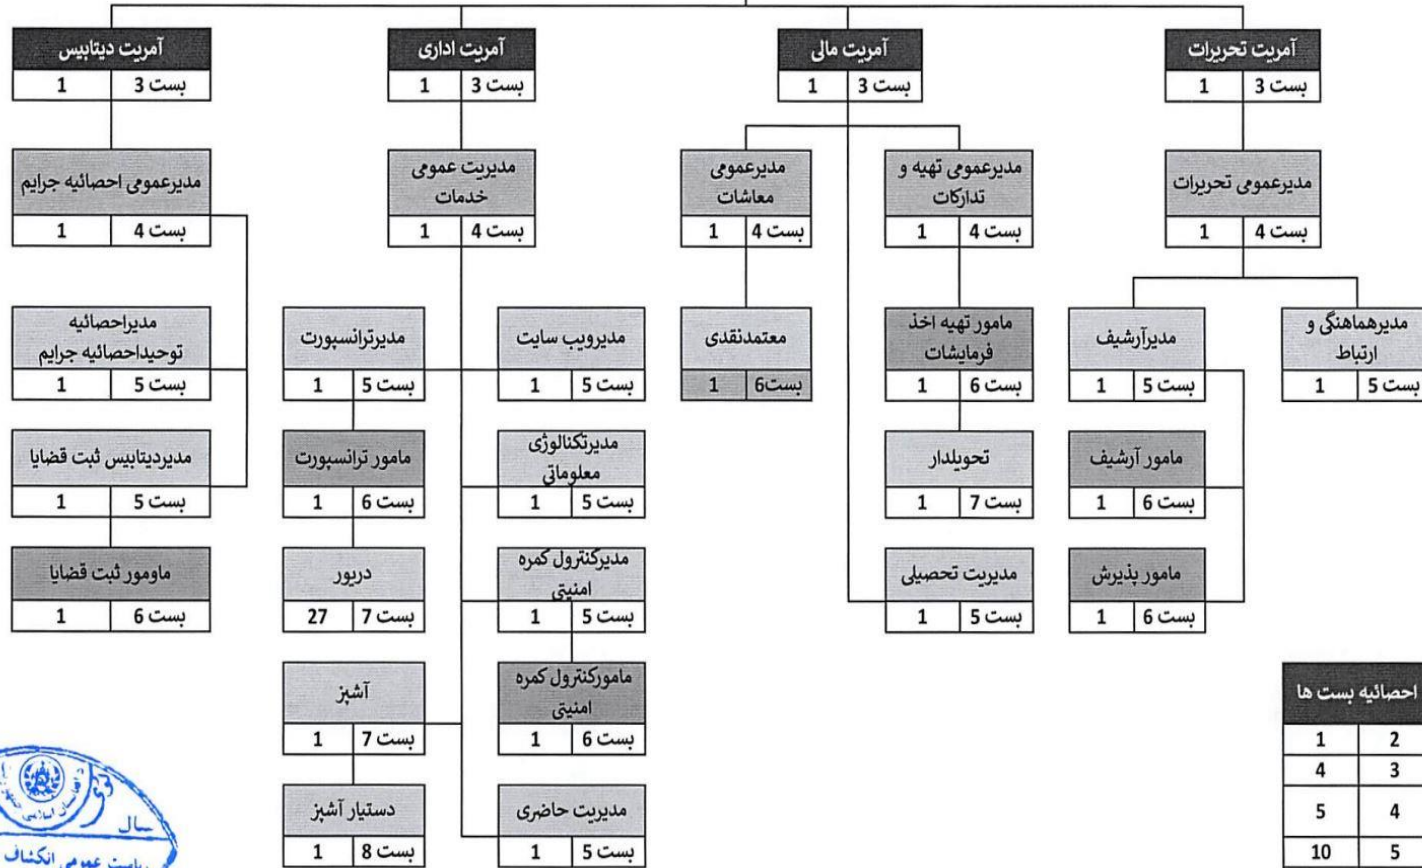

ساختار تشکیلاتی سال 1400 ریاست عمومی خازنوال مبارزه با جرایم سنگین فساد اداری (مرکز عدلی و قضایی)

ریاست عمومی خازنوال مبارزه با جرایم سنگین فساد اداری (مرکز عدلی و قضایی)

بخش ملی	احصائیه ملی							مجموع کل
	فوق	اول	دوم	سوم	چهارم	پنجم	هشتم	
مجموع کل	1	4	0	18	63	5	6	118
بخش نظامی	احصائیه نظامی							مجموع نظامی
	دگرچترال	تورنجترال	برندچترال	دگروال	دگرمن	چگرن	تون	
مجموع کل	0	3	0	23	23	6	1	68

ساختار تشکیلاتی سال 1400 ریاست اجرائیه مرکز عدلی و قضائی اداره لوی څارنوالی

رئیس اجرائیه مرکز عدلی و قضائی	
1	2 بست

صفاکار	خانه سامان
2 بست 8	1 بست 7

احصائیه بست ها	
1	2
4	3
5	4
10	5
7	6
30	7
3	8
60	مجموع