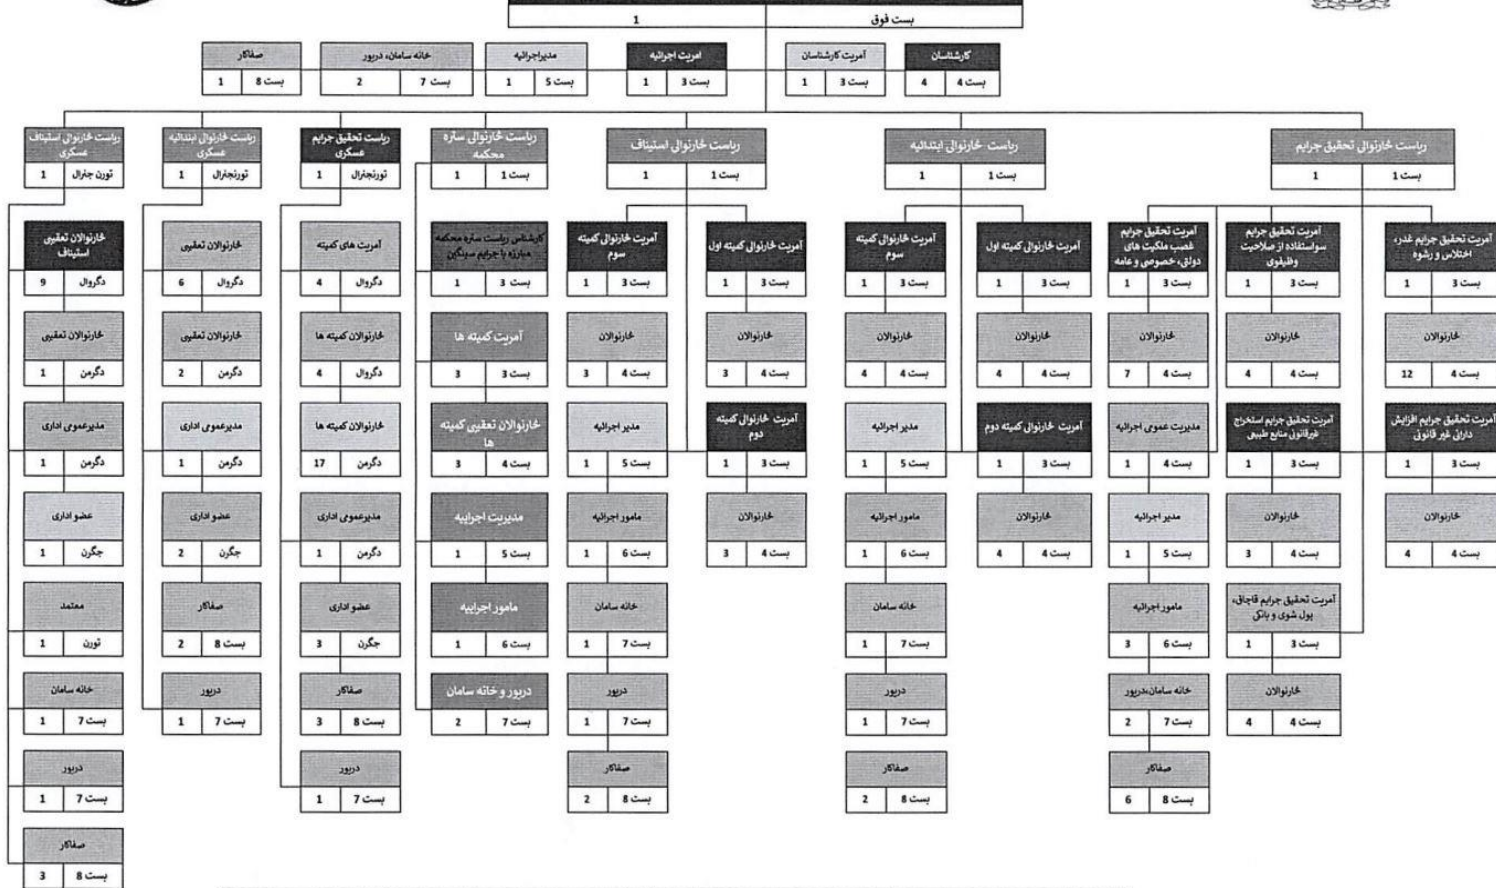

ساختار تشکیلاتی سال 1400 ریاست عمومی خازنوال مبارزه با جرایم سنگین فساد اداری (مرکز عدلی و قضایی)

ریاست عمومی خازنوال مبارزه با جرایم سنگین فساد اداری (مرکز عدلی و قضایی)

بخش ملی	احصائیه ملی							مجموع کل
	فوق	اول	دوم	سوم	چهارم	پنجم	هشتم	
مجموع کل	1	4	0	18	63	5	6	118
بخش نظامی	احصائیه نظامی							مجموع نظامی
	دگرچترال	تورنجترال	برندچترال	دگروال	دگرمن	چگرن	تون	
مجموع کل	0	3	0	23	23	6	1	68

ساختار تشکیلاتی سال 1400 ریاست اجرائیه مرکز عدلی و قضائی اداره لوی څارنوالی

رئیس اجرائیه مرکز عدلی و قضائی	
1	2 بست

صفاکار	خانه سامان
2 بست 8	1 بست 7

احصائیه بست ها	
1	2
4	3
5	4
10	5
7	6
30	7
3	8
60	مجموع